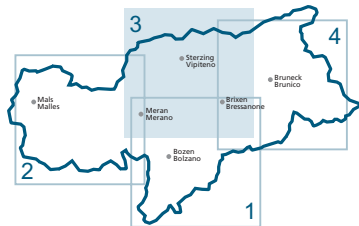

Pfingstmontag: Züge fahren nach Werktagsfahrplan. **Lunedì di Pentecoste** : i treni circolano con l'orario feriale.

Lönesc de Pasca de Ma: I orars dla ferata é chi di dis da laur.

Eisacktal - Wipptal | Valle Isarco - Alta Valle Isarco