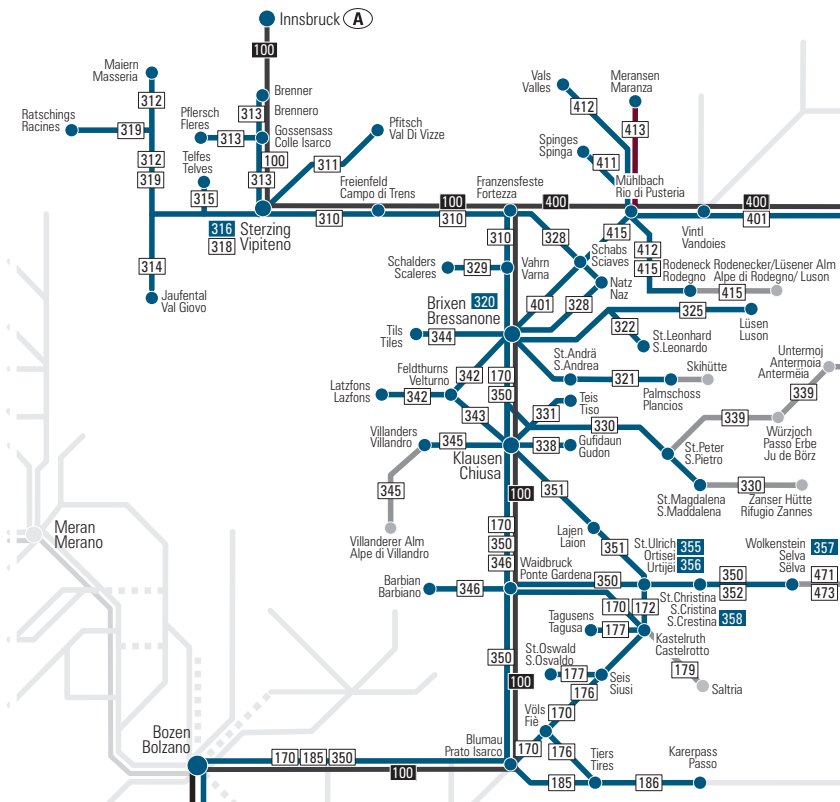

- █ Bus
- █ Bahn | Treno | Ferrata
- █ Seilbahn | Funivia | Furnadoia
- █ Saisonal | Stagionale | Sajonal
- Citybus