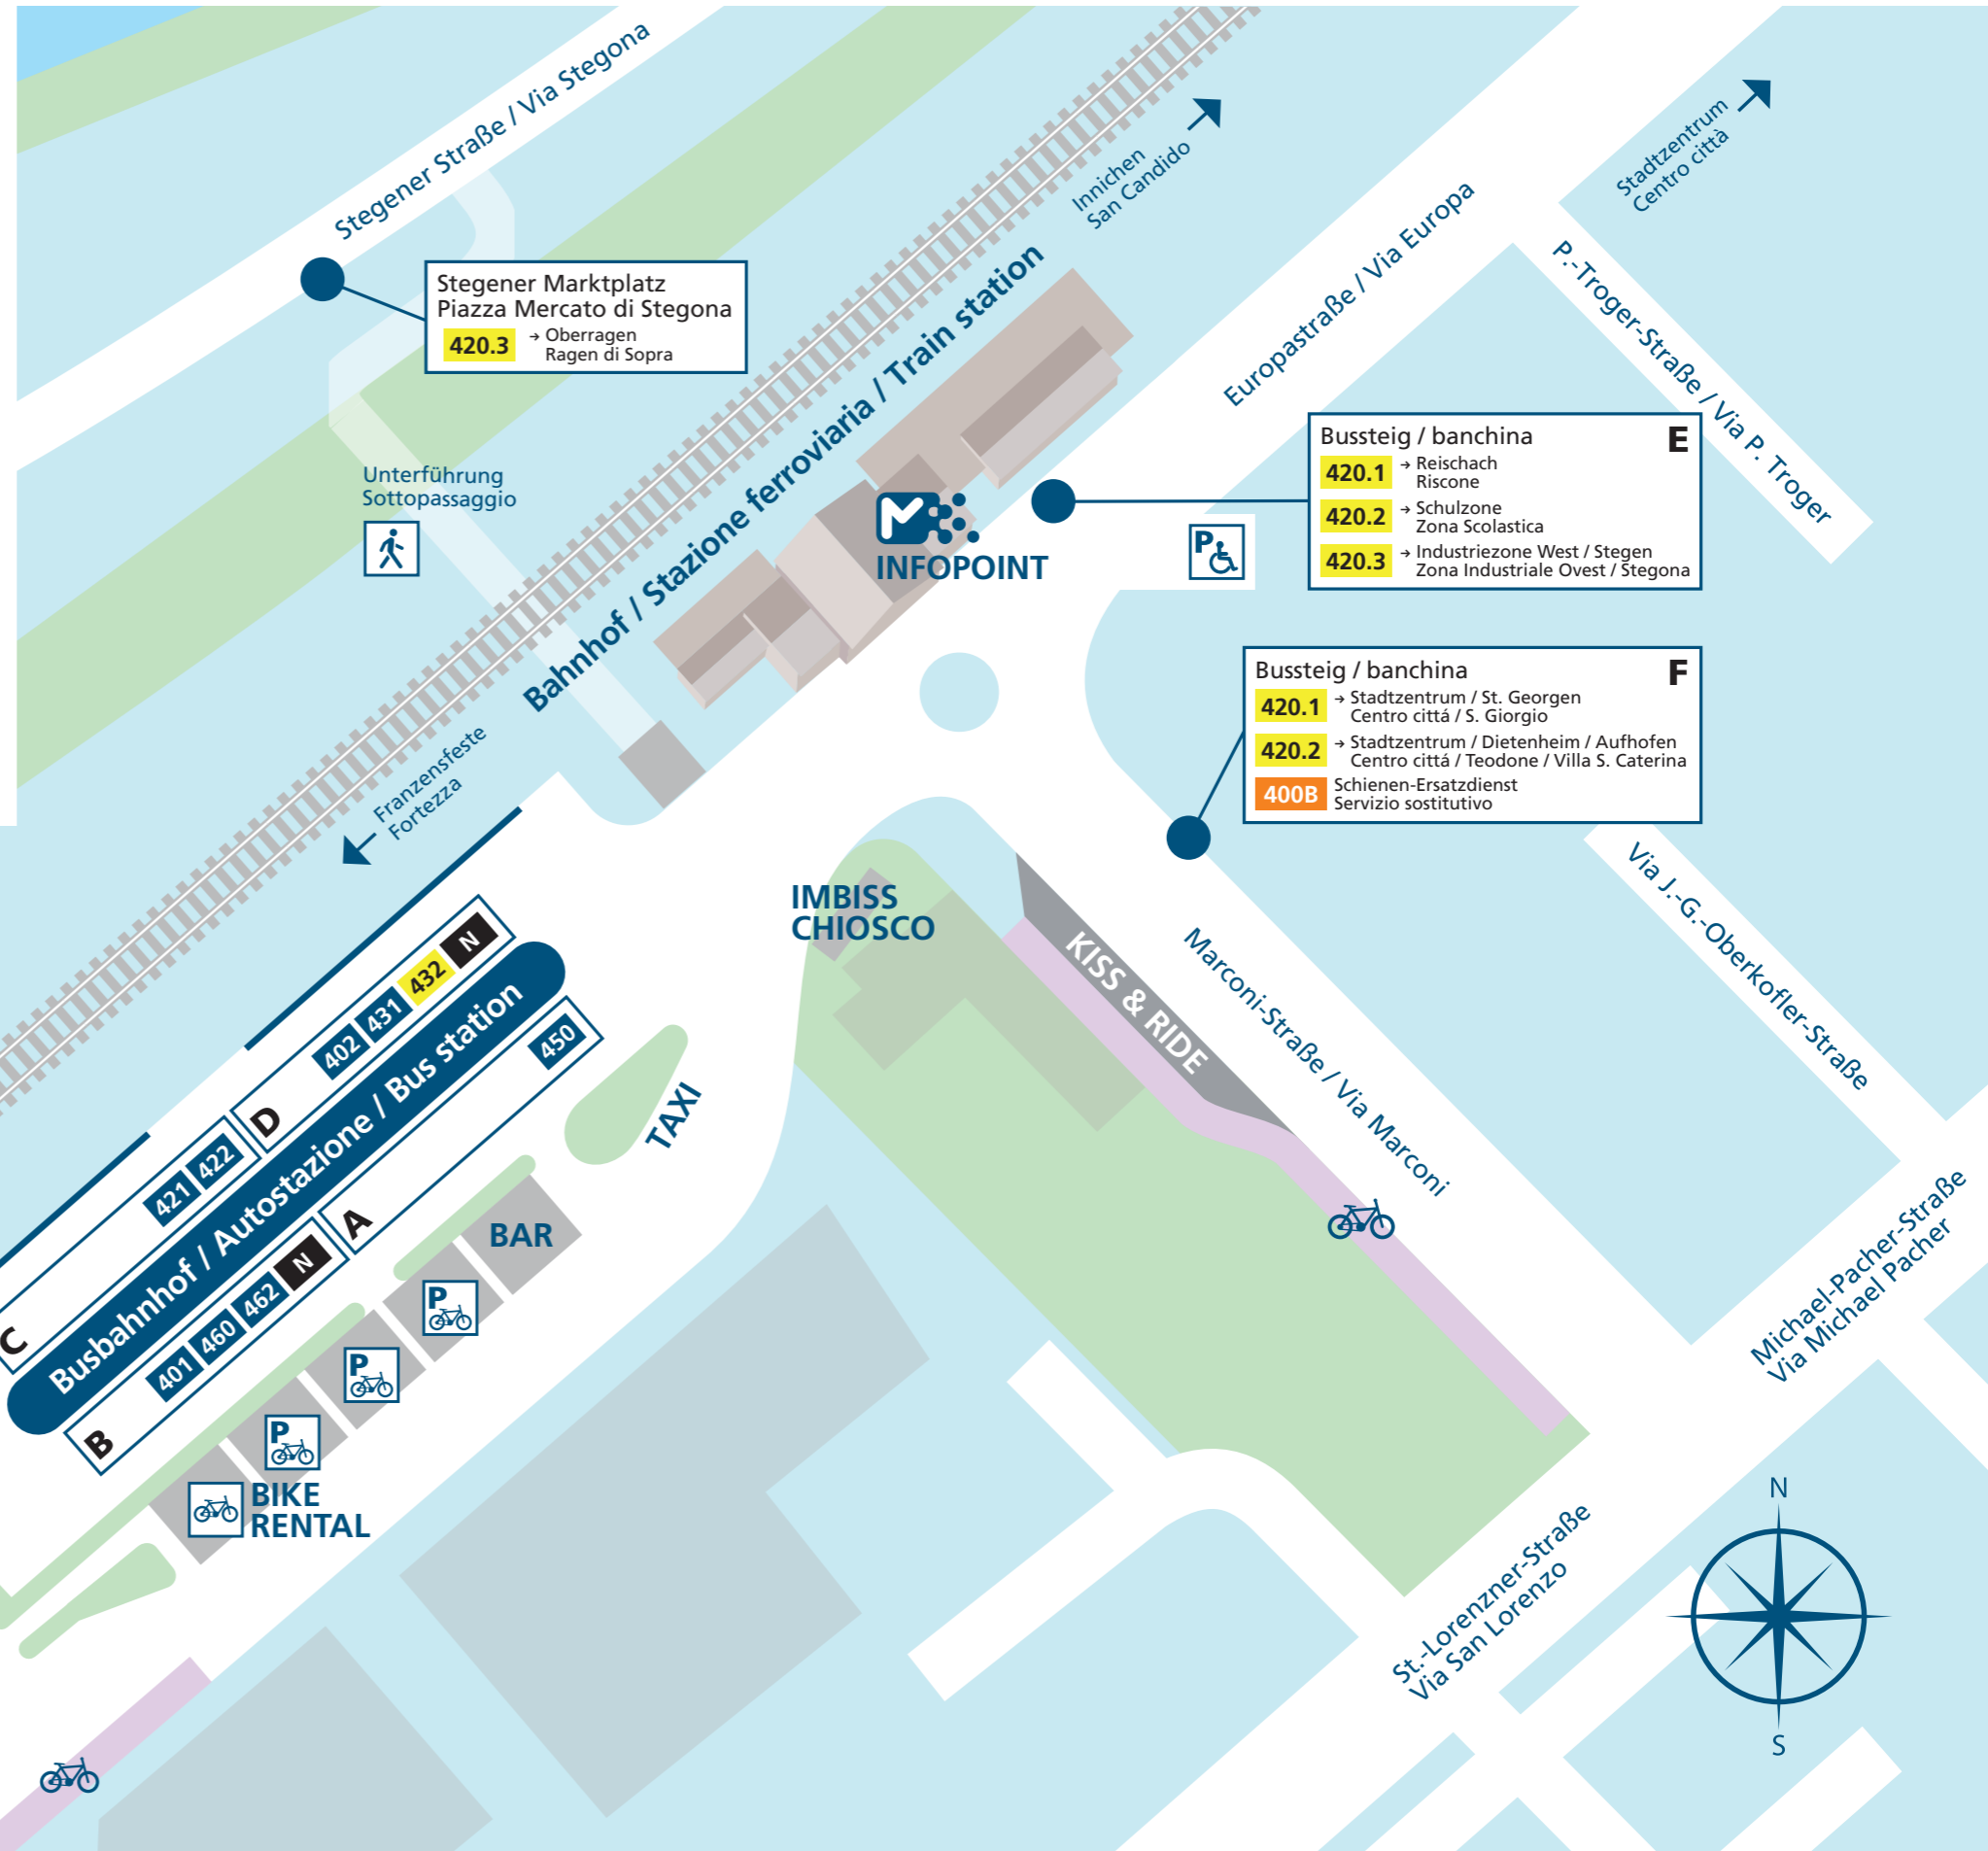

Bushaltestellen am Bahnhof Bruneck

Fermate autobus alla stazione di Brunico

AB / DAL 16.06.2022

LINIE LINEA FAHRTRICHTUNG DESTINAZIONE

401 Brixen Bressanone

402 Innichen S. Candido

420.1 Reischach / St. Georgen Riscone / S. Giorgio

420.2 Schulzone / Dietenheim / Aufhofen Zona Scolastica / Teodone / Villa S. Caterina

420.3 Industriezone West / Stegen / Ausserragen Zona Industriale Ovest / Stegona / Ragen di Fuori

421 Pfalzen – Terenten Falzes – Terento

422 St. Lorenzen / Pfalzen S. Lorenzo / Falzes

431 Olang – Rasen – Antholz Valdaora – Rasun – Anterselva

432 Percha Perca

450 Ahrntal Valle Aurina

460 Gadertal Val Badia

462 St. Vigil / Pederù S. Vigilio / Pederù

N Nightliner

400B Schienen-Ersatzdienst bei Unterbrechung der Bahnlinie Servizio sostitutivo in caso di chiusura della linea ferroviaria

Citybus Citybus

Regionallinien Linee regionali

Stegener Marktplatz
Piazza Mercato di Stegona
420.3 → Oberragen
Ragen di Sopra