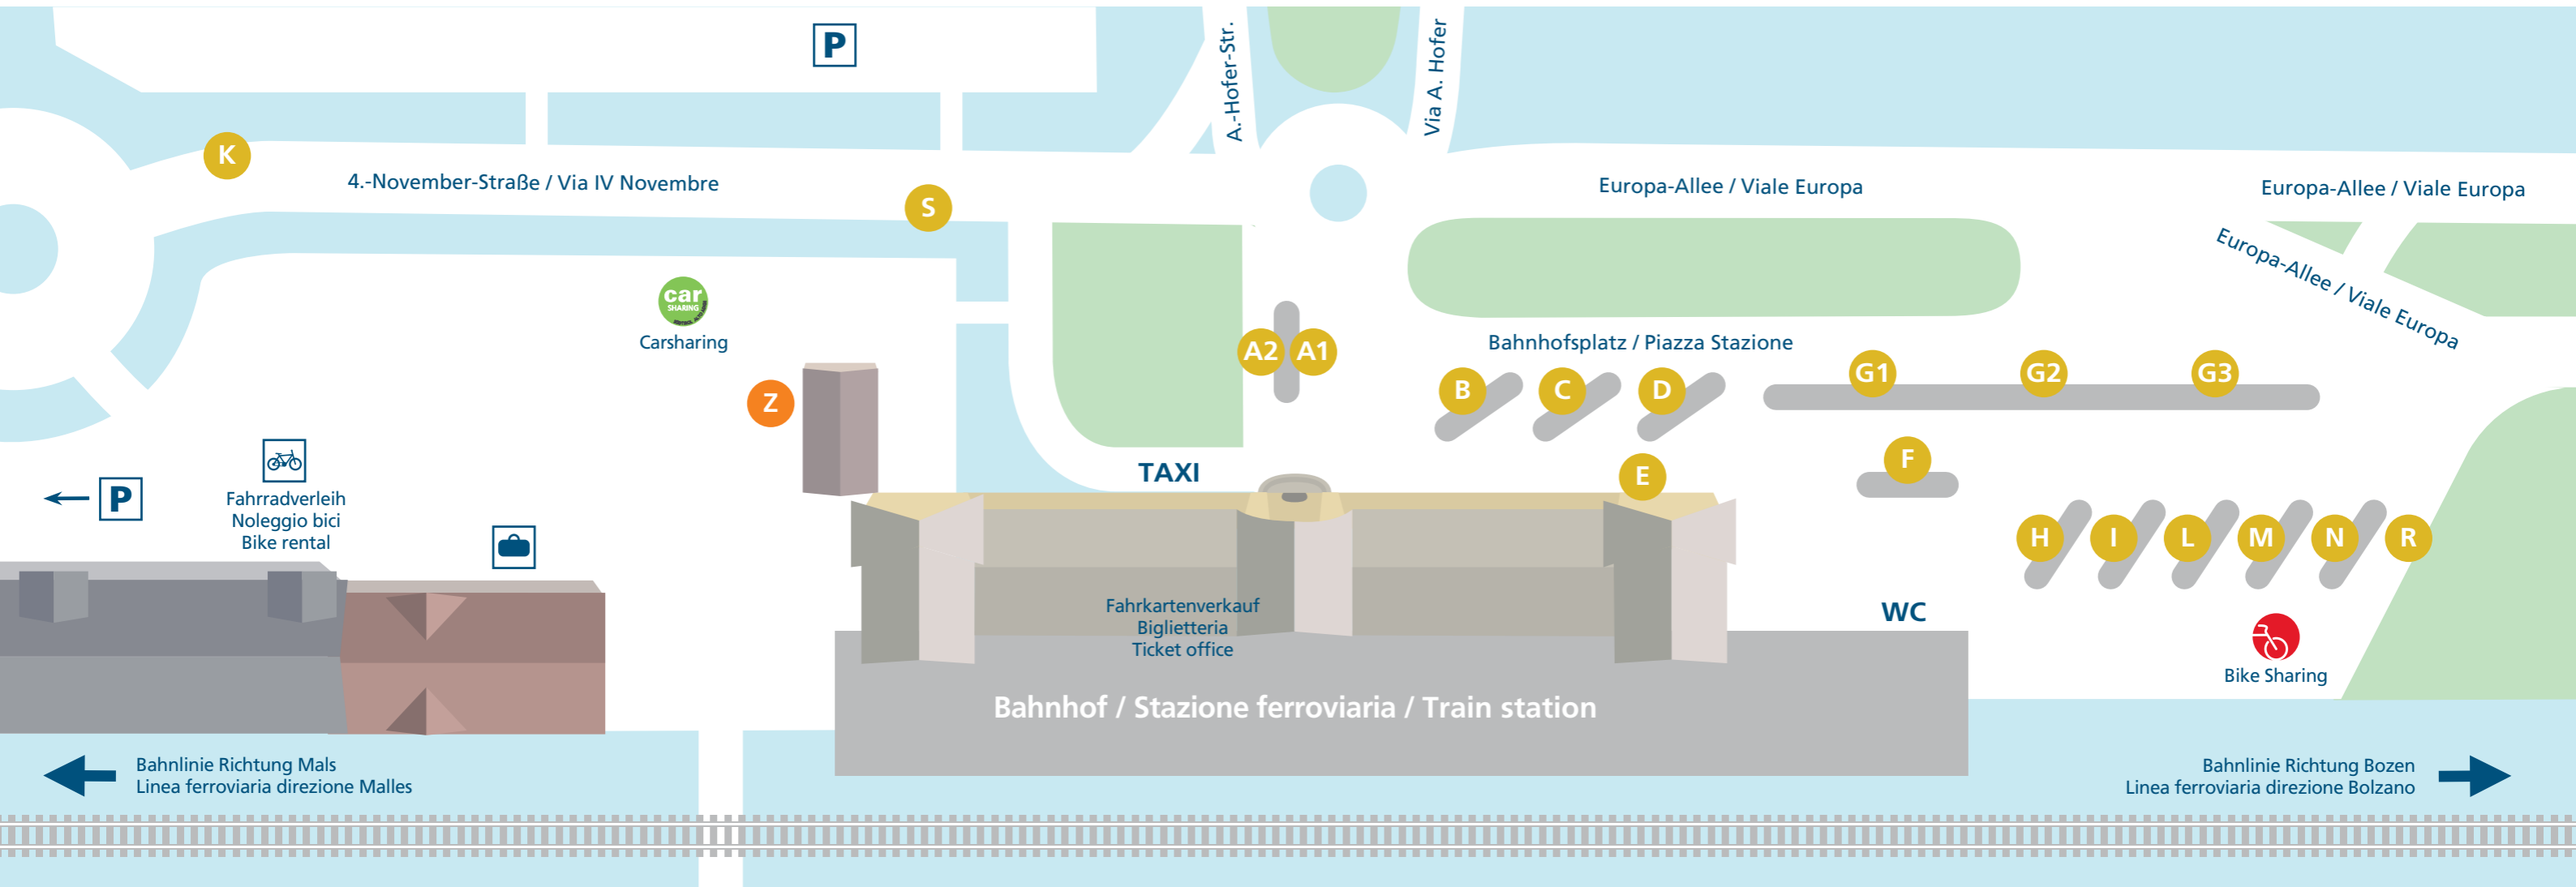

Bushaltestellen am Bahnhof Meran

Fermate autobus alla stazione di Merano

LINIE LINEA	FAHRTRICHTUNG DESTINAZIONE	BUSSTEIG MARCIAPIEDE
1	Seilbahn Meran 2000 / Trauttmansdorff Funivia Merano 2000 / Trauttmansdorff	C
1	Maria Himmelfahrt S. Maria Assunta	K
3	Rennweg – Lazag Via delle Corse – Lazago	A2
4	Obermais Maia Alta	E
5	Untermals Maia Bassa	B
6	Wolkensteiner Straße - Marlinger Viertel Via Wolkenstein - Rione Marlengo	A1
N13	Seilbahn Meran 2000 / Trauttmansdorff Funivia Merano 2000 / Trauttmansdorff	A2
N13	Maria Himmelfahrt S. Maria Assunta	C
201	Burgstall - Gargazon – Vilpian – Terlan – Bozen Postal – Gargazzone – Vilpiano – Terlano – Bolzano	R
210	Sinich Sinigo	S

LINIE LINEA	FAHRTRICHTUNG DESTINAZIONE	BUSSTEIG MARCIAPIEDE
211	Algund (nur Schülerfahrten) Lagundo (solo corse scolastiche)	K
211	Lana Lana	S
212	Marling Marlengo	B
213	Algund – Partschins Lagundo – Parcines	D
217	Algund – Forst Lagundo – Foresta	F
221	Dorf Tirol Tirolo	E
225	Hafling – Falzeben Avelengo – Falzeben	F
231	Schenna – Verdins Scena – Verdins	G1
235	Algund – Vellau Lagundo – Velloi	G2
236	Thurnstein Castel Torre	G3

LINIE LINEA	FAHRTRICHTUNG DESTINAZIONE	BUSSTEIG MARCIAPIEDE
237	Algund – Moarhöfe/Oberplars Lagundo – Moarhöfe/Plars di Sopra	K
240	Passeier Passiria	H
245	Lana – Ulten Lana – Val d'Ultimo	I
246	Lana – Gampenpass – Fondo Lana – Passo Palade – Fondo	L
251	Naturns – Schlanders Naturno – Silandro	M
261	Naturns – Schnalstal Naturno – Val Senales	N
200B 250B	Schiener-Ersatzdienst Servizio sostitutivo treni	Z

- Stadtlinien
Linee urbane
- Regionallinien
Linee regionali
- Schienen-Ersatzdienst bei Unterbrechung der Bahnlinie
Servizio sostitutivo in caso di chiusura linea ferroviaria

Kein Ticketverkauf an Bord vieler Busse.
Bitte Fahrschein im Voraus erwerben.